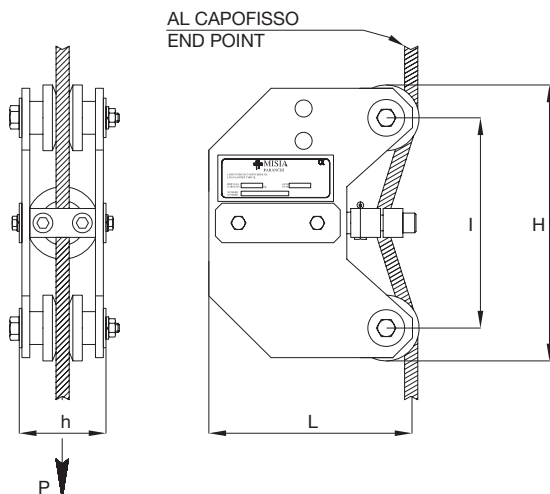

Limitatori di carico Serie OL Overload limiter OL Series

APPLICAZIONE DIRETTA SULLE FUNI
DEGLI APPARECCHI DI SOLLEVAMENTO
DIRECTLY ACTING ON SINGLE PULL ROPES

LIMITATORI DI CARICO - OVERLOAD LIMITER

Tipo Type	P max kg	Ø Fune Rope Ø mm	Dimensioni Dimensions				Peso Weight Kg
			I mm	H mm	L mm	H mm	
OL 10	1000	7 ÷ 10	120	160	135	65	3,5
OL 25	2500	10 ÷ 14	160	210	160	80	5
OL 50	5000	14 ÷ 20	200	295	175	120	14