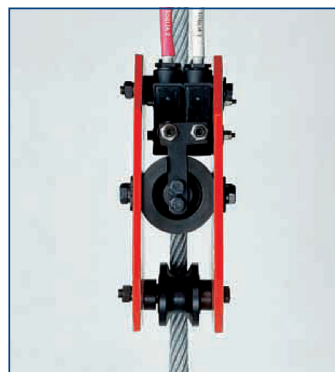

Limitatori di carico Serie OL Overload limiter OL Series

APPLICAZIONE DIRETTA SULLE FUNI
DEGLI APPARECCHI DI SOLLEVAMENTO
DIRECTLY ACTING ON SINGLE PULL ROPES

LIMITATORI DI CARICO - OVERLOAD LIMITER

Tipo Type	P max kg	Ø Fune Rope Ø mm	Dimensioni Dimensions				Peso Weight Kg
			I mm	H mm	L mm	H mm	
OL 10	1000	7 ÷ 10	120	160	135	65	3,5
OL 25	2500	10 ÷ 14	160	210	160	80	5
OL 50	5000	14 ÷ 20	200	295	175	120	14